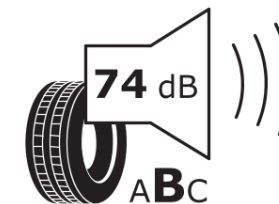

ENERG

MICHELIN

601156

305/35ZR19 (102Y)

C1