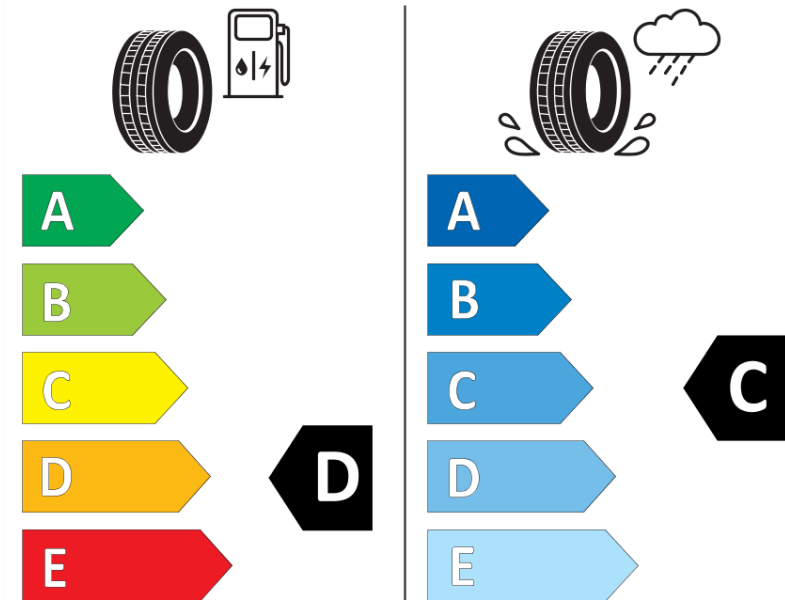

Produktdatenblatt

Verordnung (EU) 2020/740

Marke	MICHELIN
Profilausführung	PILOT SUPER SPORT
Artikelnummer	601156
Dimension	305/35ZR19
Tragfähigkeitsindex	102
Geschwindigkeitsindex	(Y)
Kraftstoffeffizienzklasse	D
Nasshaftungsklasse	C
Klassifizierung externes Rollgeräusch	B
Externes Rollgeräusch	74 dB
Winterreifen (3PMSF)	Nein
Winterreifen für Eis	Nein
Produktionsbeginn	41/14
Produktionsende	
Version Lastindex	SL
Zusätzliche Informationen	305/35 ZR19 (102Y) TL PILOT SUPER SPORT MI

ENERG

MICHELIN

601156

305/35ZR19 (102Y)

C1