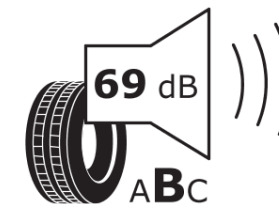

ENERG

MICHELIN

603217

235/50R20 100 T

C1