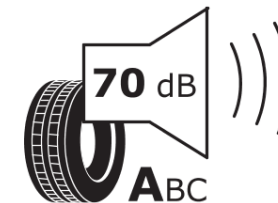

ENERG

MICHELIN

603452

255/45R20 105 W

C1