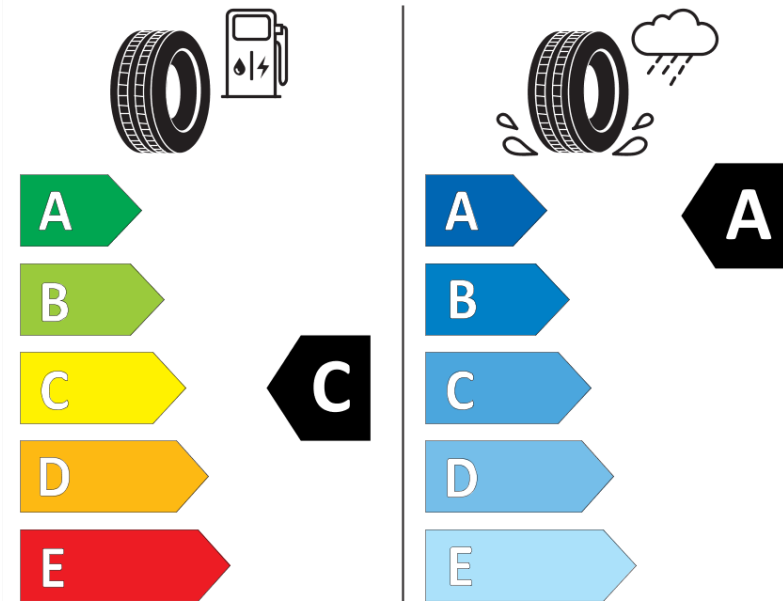

Produktdatenblatt

Verordnung (EU) 2020/740

Marke	MICHELIN
Profilausführung	AGILIS CROSSCLIMATE
Artikelnummer	603801
Dimension	205/65R16C
Tragfähigkeitsindex	107
Tragfähigkeitsindex für Zwillingmontage	105
Geschwindigkeitsindex	T
Kraftstoffeffizienzklasse	C
Nasshaftungsklasse	A
Klassifizierung externes Rollgeräusch	B
Externes Rollgeräusch	73 dB
Winterreifen (3PMSF)	Ja
Produktionsbeginn	42/16
Produktionsende	
Zusätzliche Informationen	205/65 R16C 107/105T PS=103T AGILIS CROSSCLIMATE MI
Zusätzlicher Tragfähigkeitsindex	

Tragfähigkeitsindex (doppelt, für zusätzliche Leistungsbeschreibung)

Geschwindigkeitsindex zum zusätzlichen Tragfähigkeitsindex

ENERG

MICHELIN

603801

205/65R16C 107/105 T

C2

2020/740