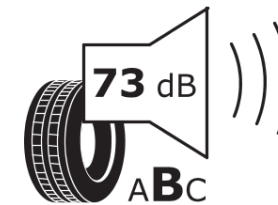

Produktdatenblatt

Verordnung (EU) 2020/740

Marke	MICHELIN
Profilausführung	AGILIS CROSSCLIMATE
Artikelnummer	603801
Dimension	205/65R16C
Tragfähigkeitsindex	107
Tragfähigkeitsindex für Zwillingmontage	105
Geschwindigkeitsindex	T
Kraftstoffeffizienzklasse	C
Nasshaftungsklasse	A
Klassifizierung externes Rollgeräusch	B
Externes Rollgeräusch	73 dB
Winterreifen (3PMSF)	Ja
Produktionsbeginn	42/16
Produktionsende	
Zusätzliche Informationen	205/65 R16C 107/105T PS=103T AGILIS CROSSCLIMATE MI
Zusätzlicher Tragfähigkeitsindex	

Tragfähigkeitsindex (doppelt, für zusätzliche Leistungsbeschreibung)

Geschwindigkeitsindex zum zusätzlichen Tragfähigkeitsindex

ENERG

MICHELIN

603801

205/65R16C 107/105 T

C2

2020/740