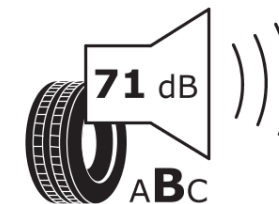

ENERG

MICHELIN

603861

245/40ZR18 (93Y)

C1