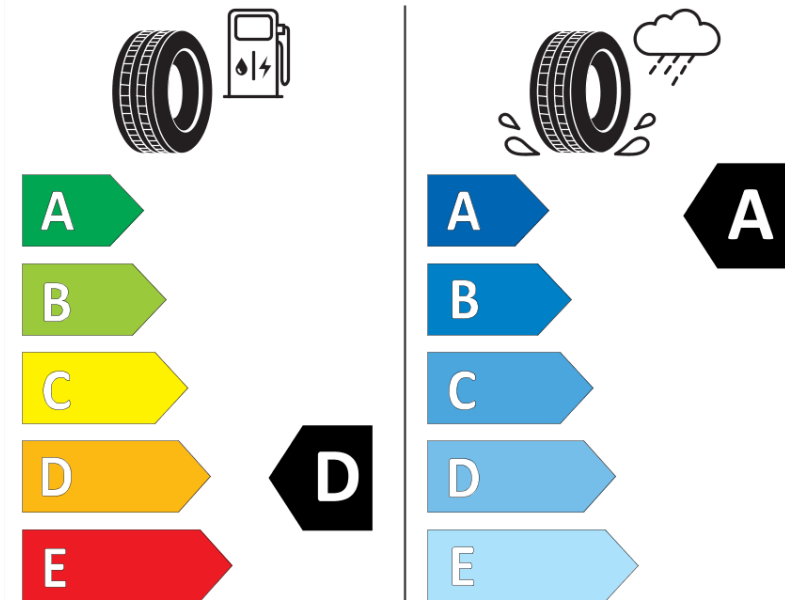

Produktdatenblatt

Verordnung (EU) 2020/740

Marke	MICHELIN
Profilausführung	PILOT SUPER SPORT *
Artikelnummer	603861
Dimension	245/40ZR18
Tragfähigkeitsindex	93
Geschwindigkeitsindex	(Y)
Kraftstoffeffizienzklasse	D
Nasshaftungsklasse	A
Klassifizierung externes Rollgeräusch	B
Externes Rollgeräusch	71 dB
Winterreifen (3PMSF)	Nein
Winterreifen für Eis	Nein
Produktionsbeginn	03/16
Produktionsende	
Version Lastindex	SL
Zusätzliche Informationen	245/40 ZR18 (93Y) TL PILOT SUPER SPORT * MI

ENERG

MICHELIN

603861

245/40ZR18 (93Y)

C1