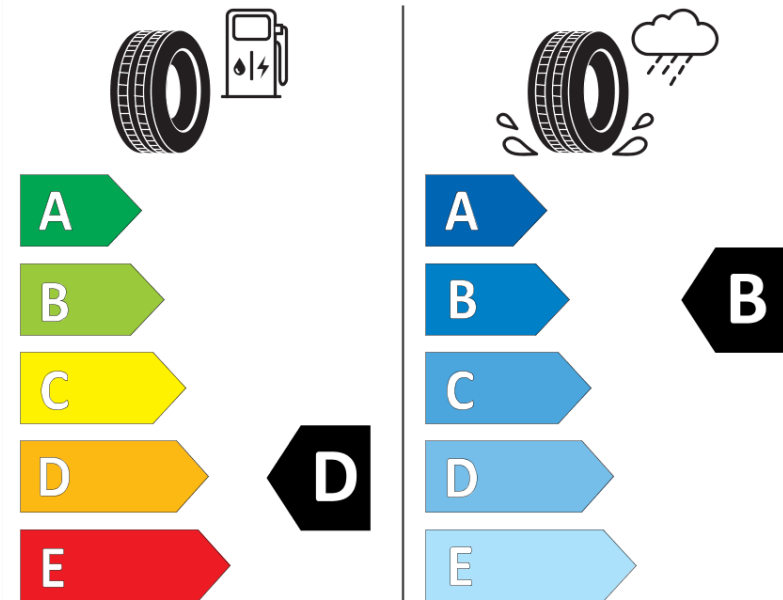

## Produktdatenblatt

Verordnung (EU) 2020/740

Marke	MICHELIN
Profilausführung	PILOT SUPER SPORT HN
Artikelnummer	604586
Dimension	225/40ZR18
Tragfähigkeitsindex	92
Geschwindigkeitsindex	Y
Kraftstoffeffizienzklasse	D
Nasshaftungsklasse	B
Klassifizierung externes Rollgeräusch	B
Externes Rollgeräusch	71 dB
Winterreifen (3PMSF)	Nein
Winterreifen für Eis	Nein
Produktionsbeginn	13/17
Produktionsende	
Version Lastindex	XL
Zusätzliche Informationen	225/40 ZR18 92Y XL TL PILOT SUPER SPORT HN MI

# ENERG

MICHELIN

604586

225/40R18 92 Y XL

C1

2020/740