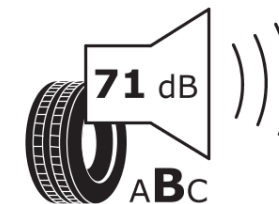

ENERG

MICHELIN

604586

225/40R18 92 Y XL

C1