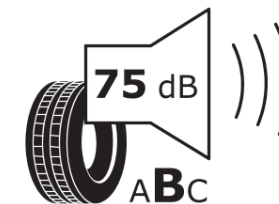

ENERG

MICHELIN

605446

285/35R21 105 Y

C1