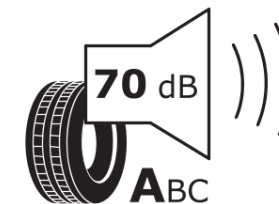

ENERG

MICHELIN

605583

255/40R18 99 Y

C1