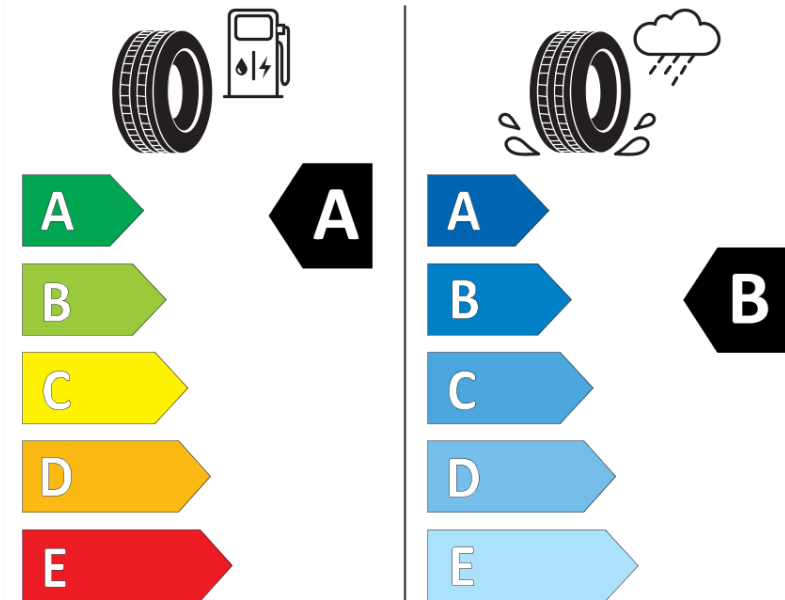

Produktdatenblatt

Verordnung (EU) 2020/740

Marke	MICHELIN
Profilausführung	PRIMACY 4 MO
Artikelnummer	605583
Dimension	255/40R18
Tragfähigkeitsindex	99
Geschwindigkeitsindex	Y
Kraftstoffeffizienzklasse	A
Nasshaftungsklasse	B
Klassifizierung externes Rollgeräusch	A
Externes Rollgeräusch	70 dB
Winterreifen (3PMSF)	Nein
Winterreifen für Eis	Nein
Produktionsbeginn	10/19
Produktionsende	
Version Lastindex	XL
Zusätzliche Informationen	255/40 R18 99Y XL TL PRIMACY 4 MO MI

ENERG

MICHELIN

605583

255/40R18 99 Y

C1