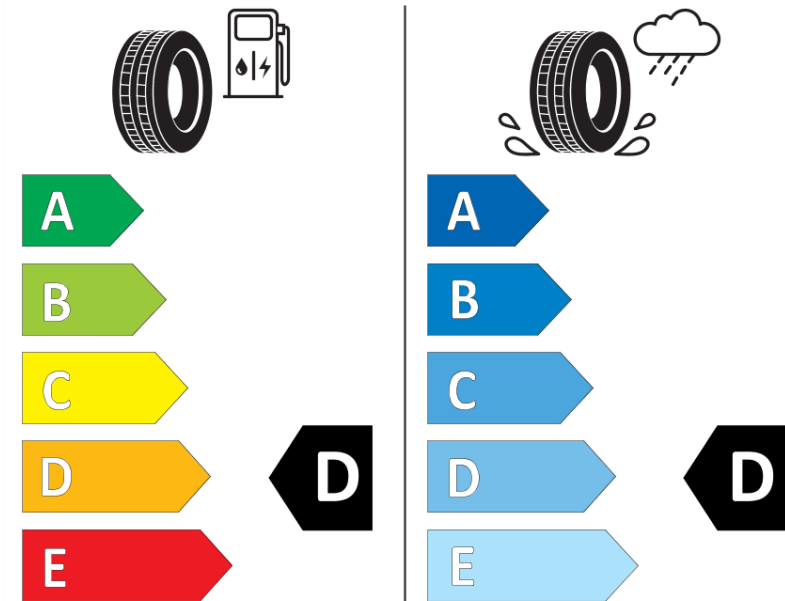

## Produktdatenblatt

Verordnung (EU) 2020/740

Marke	<b>MICHELIN</b>
Profilausführung	<b>PILOT SPORT CUP 2</b>
Artikelnummer	<b>607114</b>
Dimension	<b>275/35ZR19</b>
Tragfähigkeitsindex	<b>100</b>
Geschwindigkeitsindex	<b>(Y)</b>
Kraftstoffeffizienzklasse	<b>D</b>
Nasshaftungsklasse	<b>D</b>
Klassifizierung externes Rollgeräusch	<b>B</b>
Externes Rollgeräusch	<b>73 dB</b>
Winterreifen (3PMSF)	<b>Nein</b>
Winterreifen für Eis	<b>Nein</b>
Produktionsbeginn	<b>43/23</b>
Produktionsende	
Version Lastindex	<b>XL</b>
Zusätzliche Informationen	<b>275/35ZR19 (100Y) XL PILOT SPORT CUP 2 I * MI</b>

# ENERG

**MICHELIN**

607114

275/35R19 (100Y) XL

C1

2020/740