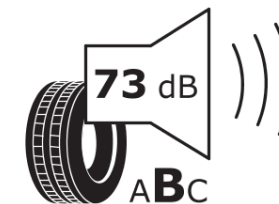

## Produktdatenblatt

Verordnung (EU) 2020/740

Marke	<b>MICHELIN</b>
Profilausführung	<b>PILOT SPORT CUP 2</b>
Artikelnummer	<b>607114</b>
Dimension	<b>275/35ZR19</b>
Tragfähigkeitsindex	<b>100</b>
Geschwindigkeitsindex	<b>(Y)</b>
Kraftstoffeffizienzklasse	<b>D</b>
Nasshaftungsklasse	<b>D</b>
Klassifizierung externes Rollgeräusch	<b>B</b>
Externes Rollgeräusch	<b>73 dB</b>
Winterreifen (3PMSF)	<b>Nein</b>
Winterreifen für Eis	<b>Nein</b>
Produktionsbeginn	<b>43/23</b>
Produktionsende	
Version Lastindex	<b>XL</b>
Zusätzliche Informationen	<b>275/35ZR19 (100Y) XL PILOT SPORT CUP 2 I * MI</b>

# ENERG

**MICHELIN**

607114

275/35R19 (100Y) XL

C1

2020/740