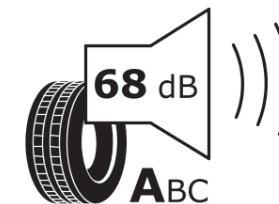

## Produktdatenblatt

Verordnung (EU) 2020/740

Marke	<b>MICHELIN</b>
Profilausführung	<b>PRIMACY 4</b>
Artikelnummer	<b>608209</b>
Dimension	<b>225/55R16</b>
Tragfähigkeitsindex	<b>99</b>
Geschwindigkeitsindex	<b>W</b>
Kraftstoffeffizienzklasse	<b>C</b>
Nasshaftungsklasse	<b>A</b>
Klassifizierung externes Rollgeräusch	<b>A</b>
Externes Rollgeräusch	<b>68 dB</b>
Winterreifen (3PMSF)	<b>Nein</b>
Winterreifen für Eis	<b>Nein</b>
Produktionsbeginn	<b>39/16</b>
Produktionsende	
Version Lastindex	<b>XL</b>
Zusätzliche Informationen	<b>225/55 R16 99W XL TL PRIMACY 4 MI</b>

# ENERG

**MICHELIN**

608209

225/55R16 99 W

C1

2020/740