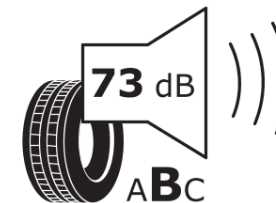

## Produktdatenblatt

Verordnung (EU) 2020/740

Marke	MICHELIN
Profilausführung	PILOT SPORT 4 S K1
Artikelnummer	608562
Dimension	295/35ZR20
Tragfähigkeitsindex	105
Geschwindigkeitsindex	(Y)
Kraftstoffeffizienzklasse	C
Nasshaftungsklasse	B
Klassifizierung externes Rollgeräusch	B
Externes Rollgeräusch	73 dB
Winterreifen (3PMSF)	Nein
Winterreifen für Eis	Nein
Produktionsbeginn	37/14
Produktionsende	
Version Lastindex	XL
Zusätzliche Informationen	295/35 ZR20 (105Y) EXTRA LOAD TL PILOT SPORT 4 S K1 MI

# ENERG

MICHELIN

608562

295/35ZR20 (105Y) XL

C1

2020/740