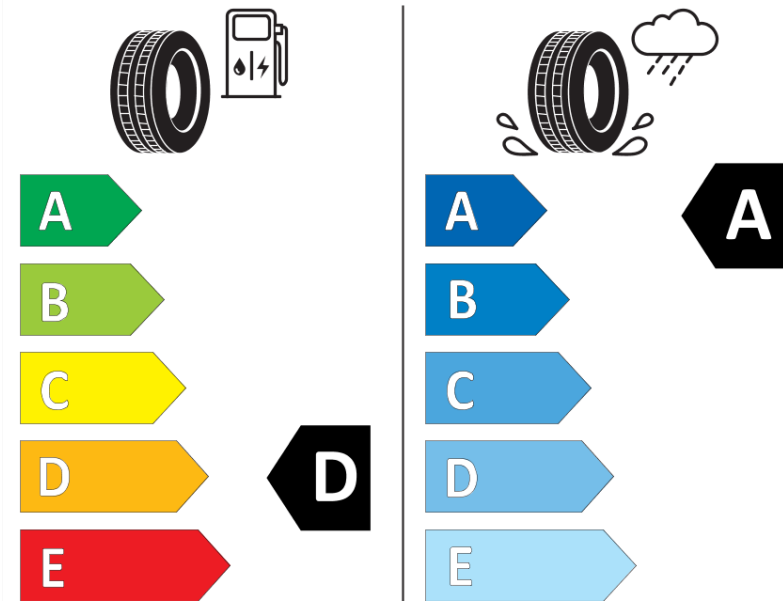

Produktdatenblatt

Verordnung (EU) 2020/740

Marke	MICHELIN
Profilausführung	PILOT SPORT 4
Artikelnummer	608896
Dimension	255/35ZR18
Tragfähigkeitsindex	94
Geschwindigkeitsindex	Y
Kraftstoffeffizienzklasse	D
Nasshaftungsklasse	A
Klassifizierung externes Rollgeräusch	B
Externes Rollgeräusch	72 dB
Winterreifen (3PMSF)	Nein
Winterreifen für Eis	Nein
Produktionsbeginn	17/24
Produktionsende	
Version Lastindex	XL
Zusätzliche Informationen	255/35ZR18 94Y XL PILOT SPORT 4 EMT MI

ENERG

MICHELIN

608896

255/35ZR18 94 Y XL

C1