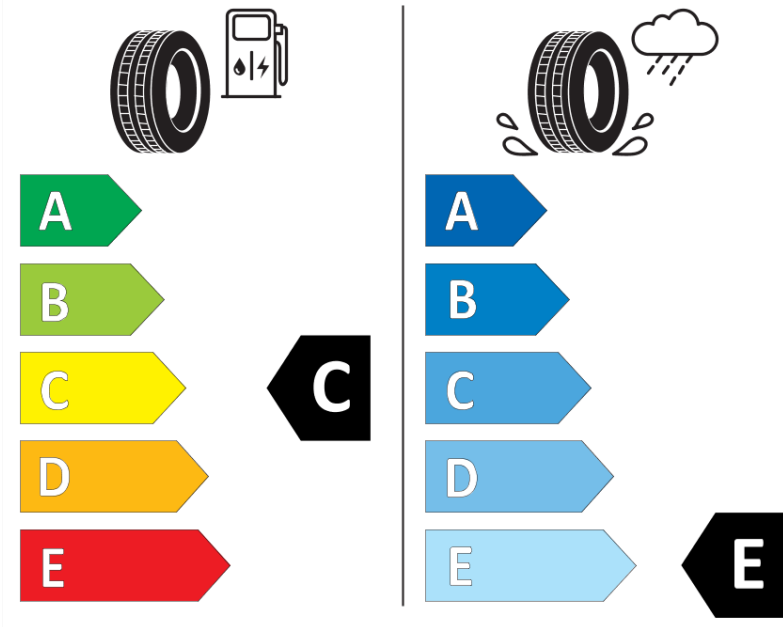

Produktdatenblatt

Verordnung (EU) 2020/740

Marke	MICHELIN
Profilausführung	LATITUDE X-ICE XI2
Artikelnummer	609644
Dimension	255/50R19
Tragfähigkeitsindex	107
Geschwindigkeitsindex	H
Kraftstoffeffizienzklasse	C
Nasshaftungsklasse	E
Klassifizierung externes Rollgeräusch	A
Externes Rollgeräusch	67 dB
Winterreifen (3PMSF)	Ja
Winterreifen für Eis	Nein
Produktionsbeginn	25/13
Produktionsende	
Version Lastindex	XL
Zusätzliche Informationen	255/50R19 107H XL TL LATITUDE X-ICE XI2 ZP GRNX MI

ENERG

MICHELIN

609644

255/50R19 107 H

C1