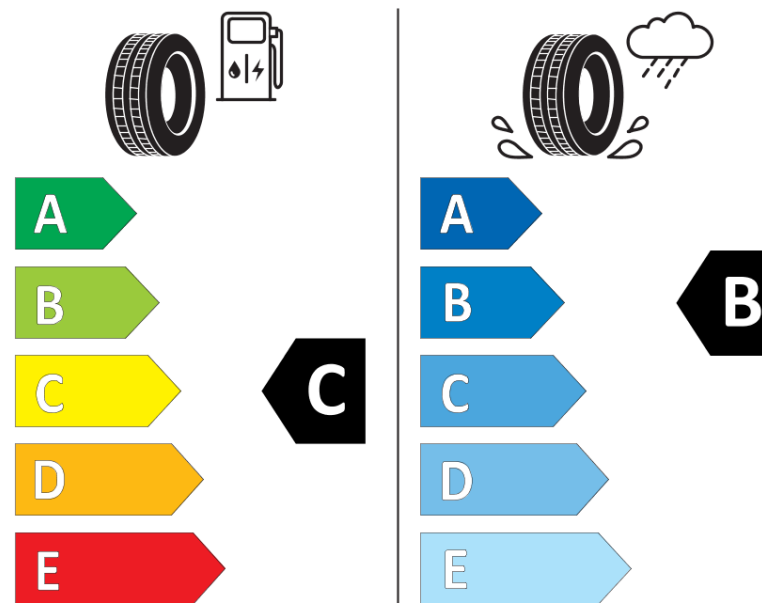

Produktdatenblatt

Verordnung (EU) 2020/740

Marke	BFGOODRICH
Profilausführung	ACTIVAN WINTER 2
Artikelnummer	609728
Dimension	215/75R16C
Tragfähigkeitsindex	116
Tragfähigkeitsindex für Zwillingsmontage	114

Geschwindigkeitsindex	R
Kraftstoffeffizienzklasse	C
Nasshaftungsklasse	B
Klassifizierung externes Rollgeräusch	A
Externes Rollgeräusch	71 dB
Winterreifen (3PMSF)	Ja
Produktionsbeginn	39/24
Produktionsende	
Zusätzliche Informationen	215/75 R16C 116/114R TL ACTIVAN WINTER 2 GO
Zusätzlicher Tragfähigkeitsindex	

Tragfähigkeitsindex (doppelt, für zusätzliche Leistungsbeschreibung)

Geschwindigkeitsindex zum zusätzlichen Tragfähigkeitsindex

ENERG

BFGoodrich

609728

215/75R16C 116/114 R

C2

2020/740