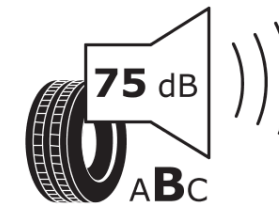

ENERG

MICHELIN

610380

355/30ZR19 (110Y) XL

C1