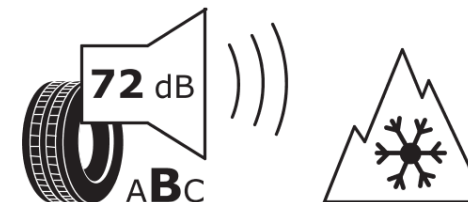

KLEBER

611755

195/75R16C 107/105 R

C2