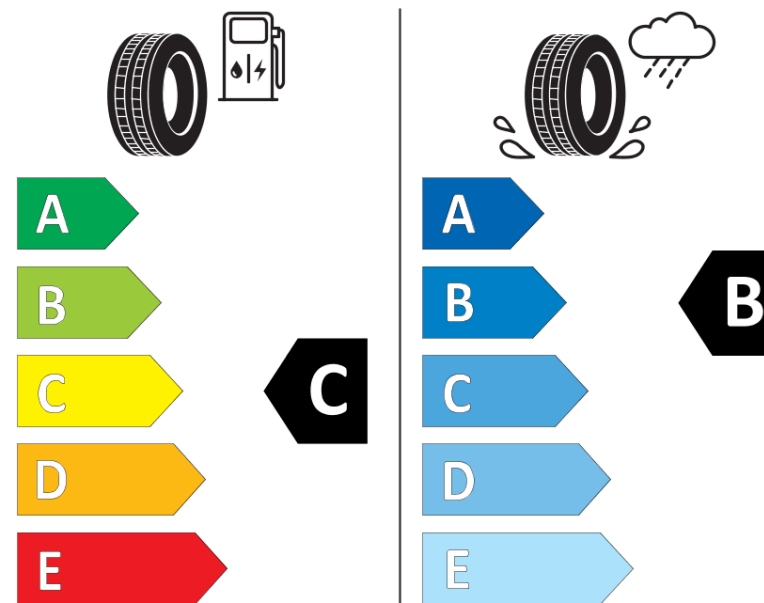

KLEBER

611755

195/75R16C 107/105 R

C2