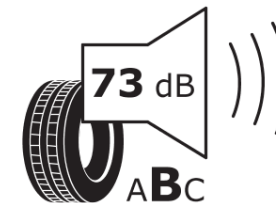

ENERG

MICHELIN

611780

285/40ZR22 (110Y) XL

C1