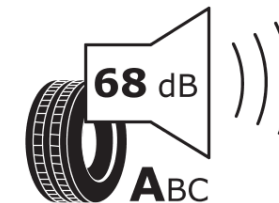

ENERG

MICHELIN

612286

205/60R16 96 H

C1