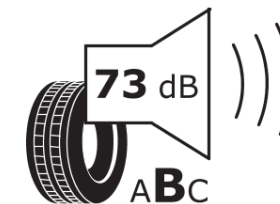

ENERG

MICHELIN

612532

255/50R19 107 Y XL

C1