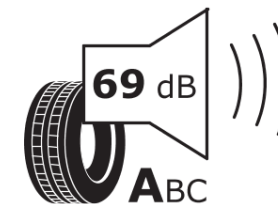

ENERG

MICHELIN

613737

225/55R18 102 V

C1