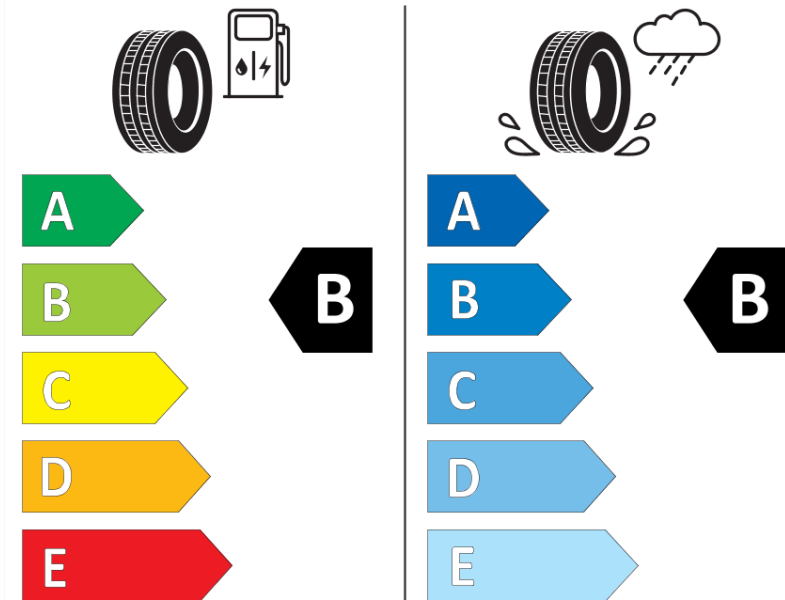

Produktdatenblatt

Verordnung (EU) 2020/740

Marke	MICHELIN
Profilausführung	CROSSCLIMATE AO
Artikelnummer	613737
Dimension	225/55R18
Tragfähigkeitsindex	102
Geschwindigkeitsindex	V
Kraftstoffeffizienzklasse	B
Nasshaftungsklasse	B
Klassifizierung externes Rollgeräusch	A
Externes Rollgeräusch	69 dB
Winterreifen (3PMSF)	Ja
Winterreifen für Eis	Nein
Produktionsbeginn	43/15
Produktionsende	
Version Lastindex	XL
Zusätzliche Informationen	225/55 R18 102V EXTRA LOAD TL CROSSCLIMATE AO MI

ENERG

MICHELIN

613737

225/55R18 102 V

C1