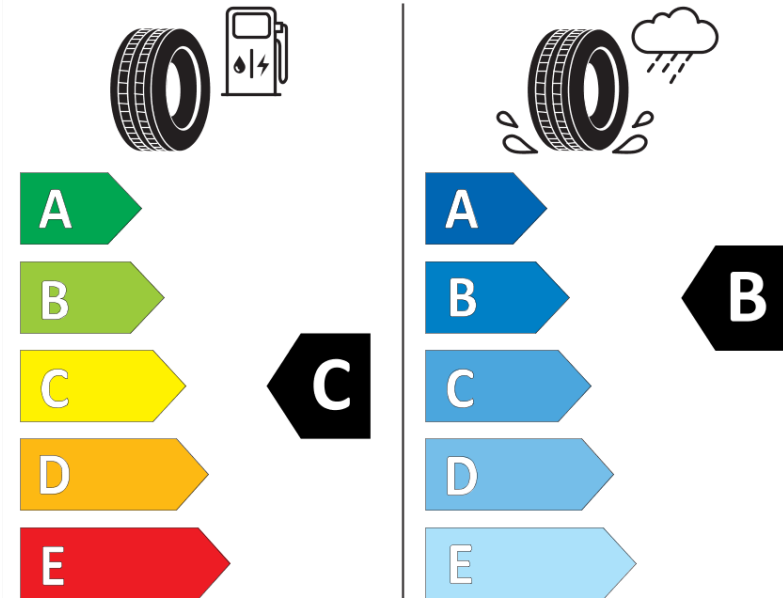

Produktdatenblatt

Verordnung (EU) 2020/740

Marke	MICHELIN
Profilausführung	CROSSCLIMATE 2
Artikelnummer	614479
Dimension	195/45R16
Tragfähigkeitsindex	84
Geschwindigkeitsindex	V
Kraftstoffeffizienzklasse	C
Nasshaftungsklasse	B
Klassifizierung externes Rollgeräusch	A
Externes Rollgeräusch	69 dB
Winterreifen (3PMSF)	Ja
Winterreifen für Eis	Nein
Produktionsbeginn	42/19
Produktionsende	
Version Lastindex	XL
Zusätzliche Informationen	195/45 R16 84V XL TL CROSSCLIMATE 2 MI

ENERG

MICHELIN

614479

195/45R16 84 V

C1

2020/740