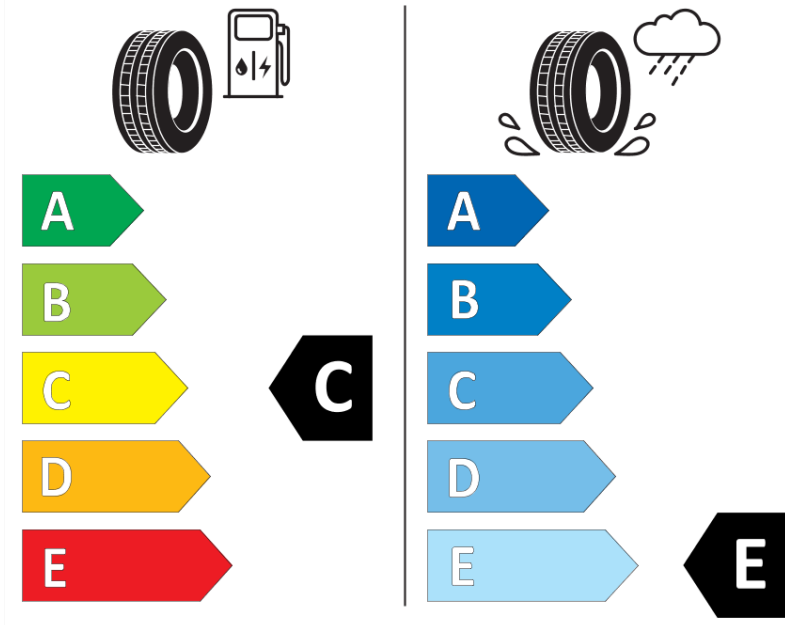

## Produktdatenblatt

Verordnung (EU) 2020/740

|                                       |  |
|---------------------------------------|--|
| Marke                                 | MICHELIN                                       |
| Profilausführung                      | X-ICE XI3                                      |
| Artikelnummer                         | 614587   |
| Dimension                             | 205/55R16                                      |
| Tragfähigkeitsindex                   | 94   |
| Geschwindigkeitsindex                 | H  |
| Kraftstoffeffizienzklasse             | C  |
| Nasshaftungsklasse                    | E  |
| Klassifizierung externes Rollgeräusch | B  |
| Externes Rollgeräusch                 | 71 dB  |
| Winterreifen (3PMSF)                  | Ja   |
| Winterreifen für Eis                  | Nein   |
| Produktionsbeginn                     | 37/10  |
| Produktionsende                       |  |
| Version Lastindex                     | XL   |
| Zusätzliche Informationen             | 205/55 R16 94H EXTRA LOAD TL X-ICE XI3 GRNX MI |

# ENERG

MICHELIN

614587

205/55R16 94 H

C1

2020/740