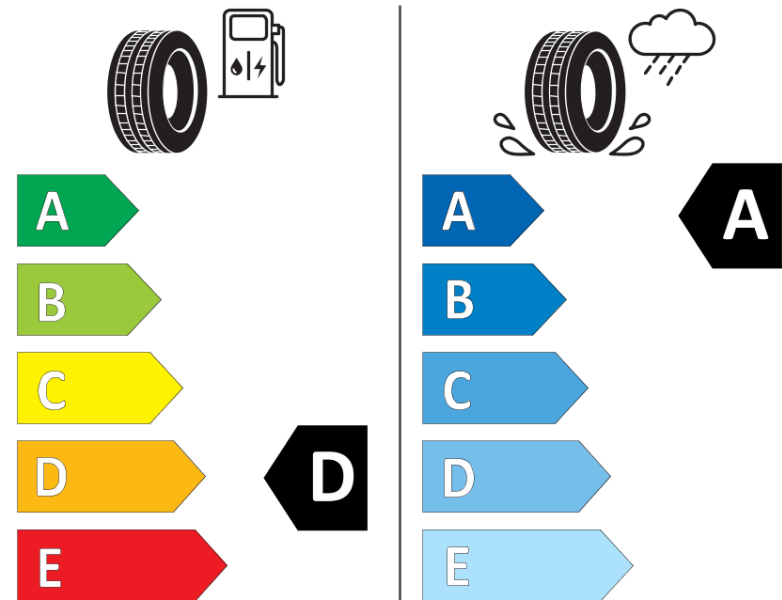

Produktdatenblatt

Verordnung (EU) 2020/740

Marke	MICHELIN
Profilausführung	PILOT SUPER SPORT
Artikelnummer	615573
Dimension	225/35ZR18
Tragfähigkeitsindex	87
Geschwindigkeitsindex	(Y)
Kraftstoffeffizienzklasse	D
Nasshaftungsklasse	A
Klassifizierung externes Rollgeräusch	B
Externes Rollgeräusch	71 dB
Winterreifen (3PMSF)	Nein
Winterreifen für Eis	Nein
Produktionsbeginn	42/13
Produktionsende	
Version Lastindex	XL
Zusätzliche Informationen	225/35 ZR18 (87Y) EXTRA LOAD TL PILOT SUPER SPORT MI

ENERG

MICHELIN

615573

225/35ZR18 (87Y) XL

C1

2020/740