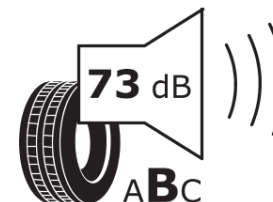

Produktdatenblatt

Verordnung (EU) 2020/740

Marke	BFGOODRICH
Profilausführung	ROUTE CONTROL S VG
Artikelnummer	615923
Dimension	315/60R22.5
Tragfähigkeitsindex	154
Tragfähigkeitsindex für Zwillingmontage	148

Tragfähigkeitsindex (doppelt, für zusätzliche Leistungsbeschreibung)

Geschwindigkeitsindex zum zusätzlichen Tragfähigkeitsindex

ENERG

BFGOODRICH

615923

315/60R22.5 154/148 L

C3

2020/740