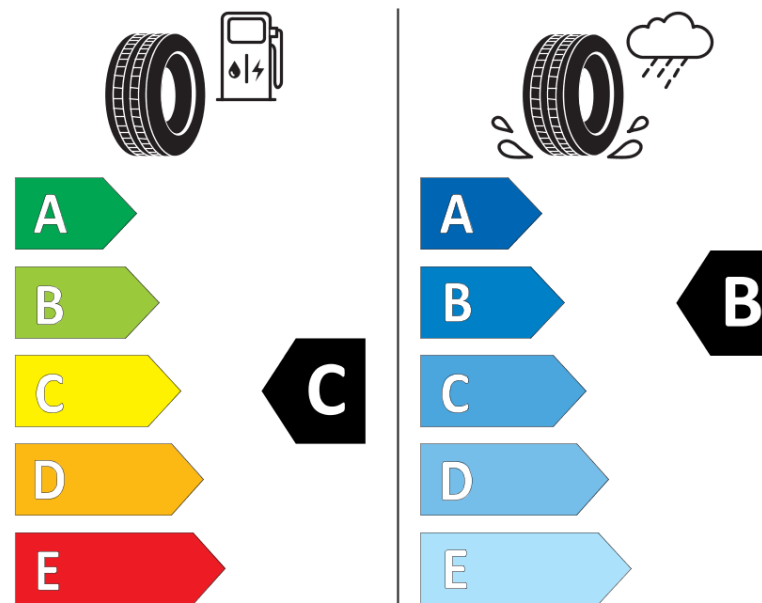

Produktdatenblatt

Verordnung (EU) 2020/740

Marke	BFGOODRICH
Profilausführung	ROUTE CONTROL S VG
Artikelnummer	615923
Dimension	315/60R22.5
Tragfähigkeitsindex	154
Tragfähigkeitsindex für Zwillingmontage	148

Geschwindigkeitsindex	L
Kraftstoffeffizienzklasse	C
Nasshaftungsklasse	B
Klassifizierung externes Rollgeräusch	B
Externes Rollgeräusch	73 dB
Winterreifen (3PMSF)	Ja
Produktionsbeginn	36/17
Produktionsende	
Zusätzliche Informationen	315/60R22.5 ROUTE CONTROL S TL 154/148L VG GO
Zusätzlicher Tragfähigkeitsindex	

Tragfähigkeitsindex (doppelt, für zusätzliche Leistungsbeschreibung)

Geschwindigkeitsindex zum zusätzlichen Tragfähigkeitsindex

ENERG

BFGOODRICH

615923

315/60R22.5 154/148 L

C3

2020/740