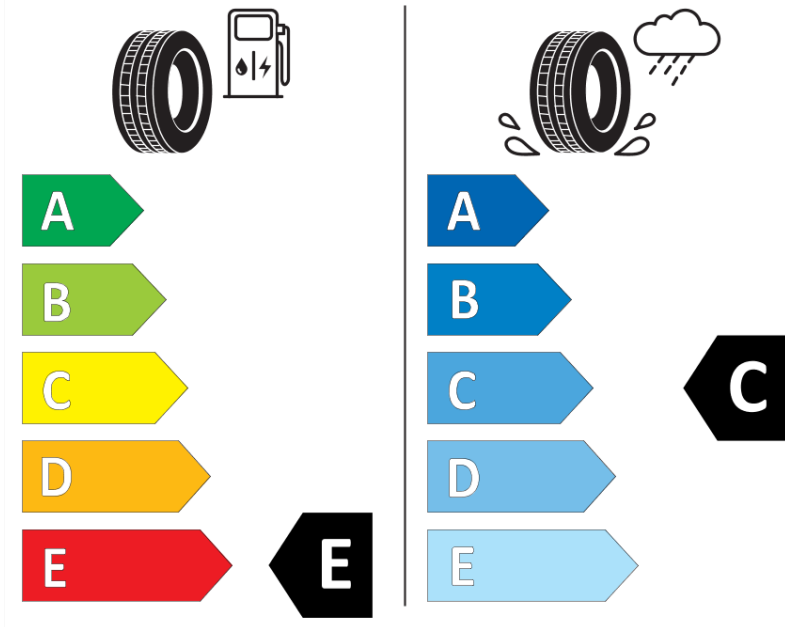

Produktdatenblatt

Verordnung (EU) 2020/740

Marke	MICHELIN
Profilausführung	ALPIN A4
Artikelnummer	616402
Dimension	175/65R14
Tragfähigkeitsindex	82
Geschwindigkeitsindex	T
Kraftstoffeffizienzklasse	E
Nasshaftungsklasse	C
Klassifizierung externes Rollgeräusch	B
Externes Rollgeräusch	70 dB
Winterreifen (3PMSF)	Ja
Winterreifen für Eis	Nein
Produktionsbeginn	23/08
Produktionsende	
Version Lastindex	SL
Zusätzliche Informationen	175/65 R14 82T TL ALPIN A4 GRNX MI

ENERG

MICHELIN

616402

175/65R14 82 T

C1