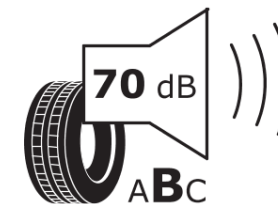

ENERG

MICHELIN

616402

175/65R14 82 T

C1