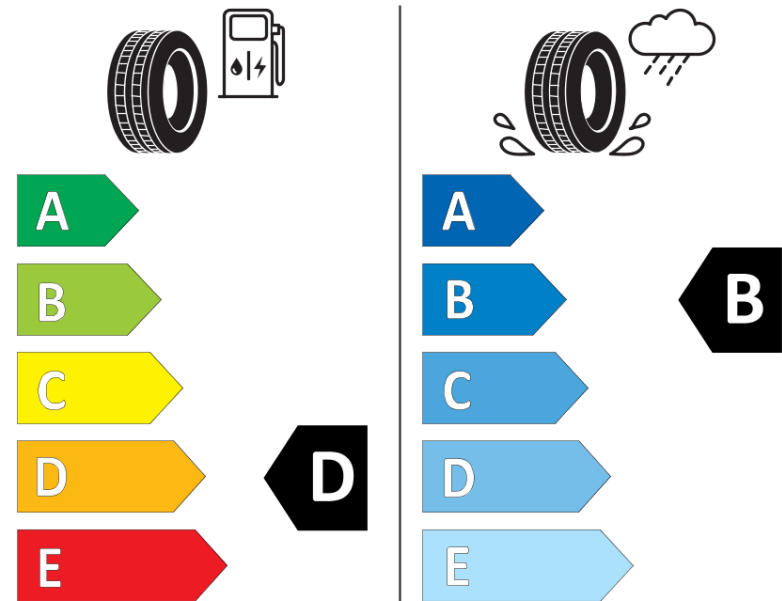

Produktdatenblatt

Verordnung (EU) 2020/740

Marke	MICHELIN
Profilausführung	PILOT SPORT 4 S N0
Artikelnummer	617546
Dimension	245/35ZR20
Tragfähigkeitsindex	95
Geschwindigkeitsindex	(Y)
Kraftstoffeffizienzklasse	D
Nasshaftungsklasse	B
Klassifizierung externes Rollgeräusch	B
Externes Rollgeräusch	71 dB
Winterreifen (3PMSF)	Nein
Winterreifen für Eis	Nein
Produktionsbeginn	17/15
Produktionsende	
Version Lastindex	XL
Zusätzliche Informationen	245/35 ZR20 (95Y) EXTRA LOAD TL PILOT SPORT 4 S N0 MI

ENERG

MICHELIN

617546

245/35ZR20 (95Y) XL

C1