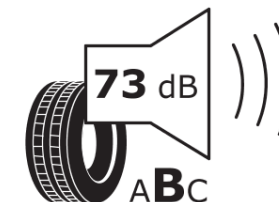

## Produktdatenblatt

Verordnung (EU) 2020/740

Marke	MICHELIN
Profilausführung	PILOT SPORT 4 S MO1 B
Artikelnummer	617563
Dimension	295/35R20
Tragfähigkeitsindex	105
Geschwindigkeitsindex	Y
Kraftstoffeffizienzklasse	C
Nasshaftungsklasse	B
Klassifizierung externes Rollgeräusch	B
Externes Rollgeräusch	73 dB
Winterreifen (3PMSF)	Nein
Winterreifen für Eis	Nein
Produktionsbeginn	47/23
Produktionsende	
Version Lastindex	XL
Zusätzliche Informationen	295/35 R20 105Y XL TL PILOT SPORT 4 S MO1 B MI

# ENERG

MICHELIN

617563

295/35R20 105 Y XL

C1

2020/740