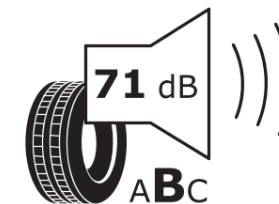

ENERG

MICHELIN

619216

245/35ZR19 (93Y) XL

C1