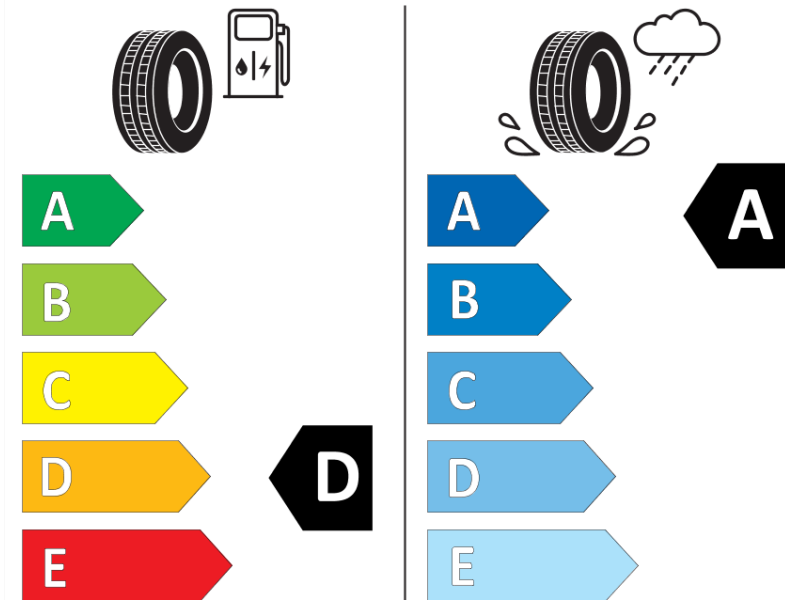

Produktdatenblatt

Verordnung (EU) 2020/740

Marke	MICHELIN
Profilausführung	PILOT SPORT 4 S HN
Artikelnummer	619216
Dimension	245/35ZR19
Tragfähigkeitsindex	93
Geschwindigkeitsindex	(Y)
Kraftstoffeffizienzklasse	D
Nasshaftungsklasse	A
Klassifizierung externes Rollgeräusch	B
Externes Rollgeräusch	71 dB
Winterreifen (3PMSF)	Nein
Winterreifen für Eis	Nein
Produktionsbeginn	49/20
Produktionsende	
Version Lastindex	XL
Zusätzliche Informationen	245/35 ZR19 (93Y) XL TL PILOT SPORT 4 S HN MI

ENERG

MICHELIN

619216

245/35ZR19 (93Y) XL

C1