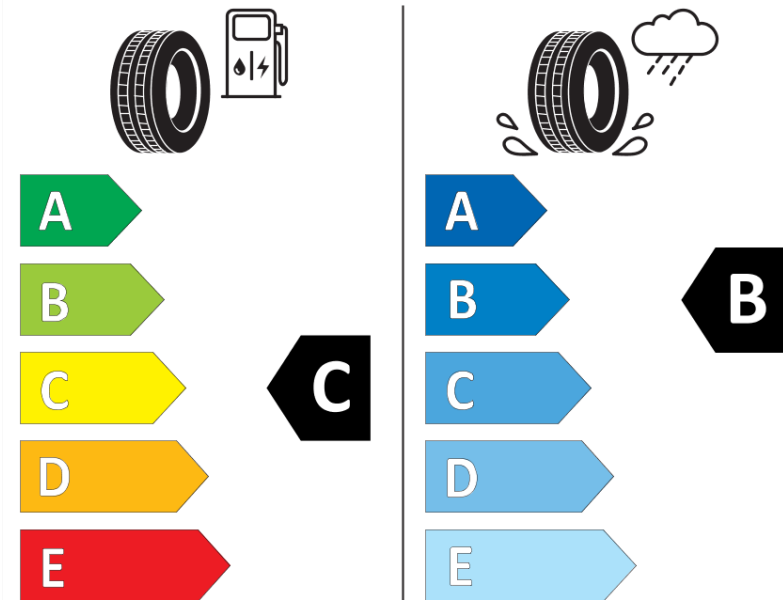

Produktdatenblatt

Verordnung (EU) 2020/740

Marke	MICHELIN
Profilausführung	CROSSCLIMATE+
Artikelnummer	621969
Dimension	245/45R18
Tragfähigkeitsindex	100
Geschwindigkeitsindex	Y
Kraftstoffeffizienzklasse	C
Nasshaftungsklasse	B
Klassifizierung externes Rollgeräusch	A
Externes Rollgeräusch	69 dB
Winterreifen (3PMSF)	Ja
Winterreifen für Eis	Nein
Produktionsbeginn	21/16
Produktionsende	
Version Lastindex	XL
Zusätzliche Informationen	245/45 R18 100Y XL TL CROSSCLIMATE+ MI

ENERG

MICHELIN

621969

245/45R18 100 Y

C1