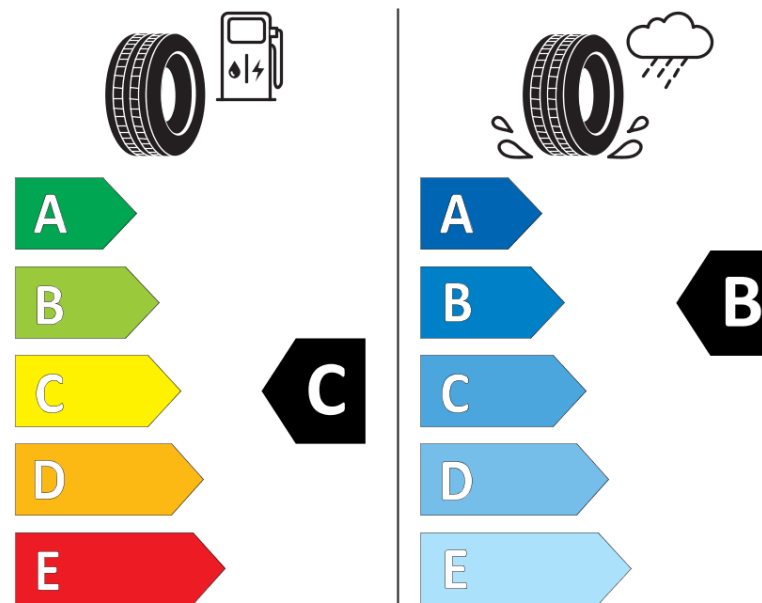

Produktdatenblatt

Verordnung (EU) 2020/740

Marke	BFGOODRICH
Profilausführung	ADVANTAGE ALL-SEASON
Artikelnummer	622434
Dimension	215/45R18
Tragfähigkeitsindex	93
Geschwindigkeitsindex	Y
Kraftstoffeffizienzklasse	C
Nasshaftungsklasse	B
Klassifizierung externes Rollgeräusch	A
Externes Rollgeräusch	69 dB
Winterreifen (3PMSF)	Ja
Winterreifen für Eis	Nein
Produktionsbeginn	44/21
Produktionsende	
Version Lastindex	XL
Zusätzliche Informationen	215/45 R18 93Y XL TL ADVANTAGE ALL-SEASON GO

ENERG

BFGoodrich

622434

215/45R18 93 Y XL

C1

2020/740