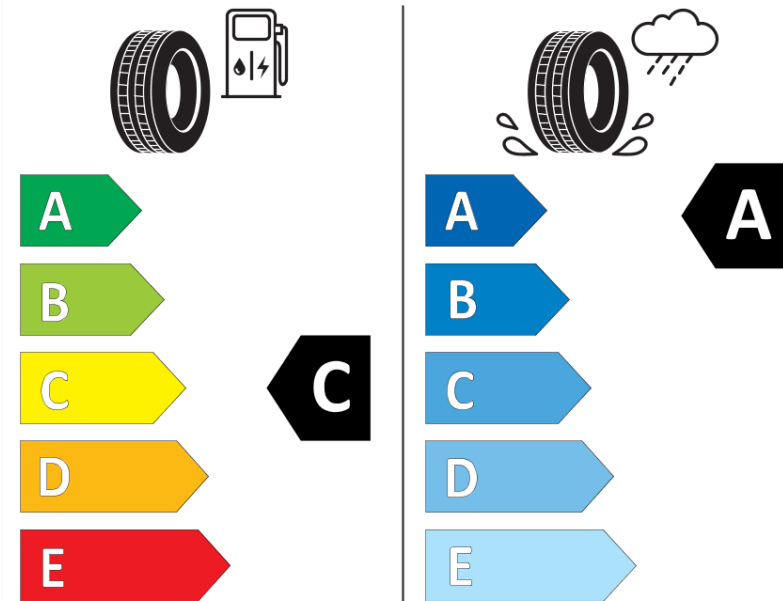

Produktdatenblatt

Verordnung (EU) 2020/740

Marke	MICHELIN
Profilausführung	LATITUDE SPORT 3 N0
Artikelnummer	626763
Dimension	255/55R18
Tragfähigkeitsindex	105
Geschwindigkeitsindex	W
Kraftstoffeffizienzklasse	C
Nasshaftungsklasse	A
Klassifizierung externes Rollgeräusch	B
Externes Rollgeräusch	71 dB
Winterreifen (3PMSF)	Nein
Winterreifen für Eis	Nein
Produktionsbeginn	02/12
Produktionsende	
Version Lastindex	SL
Zusätzliche Informationen	255/55 R18 105W TL LATITUDE SPORT 3 N0 GRNX MI

ENERG

MICHELIN

626763

255/55R18 105 W

C1