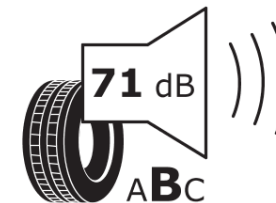

ENERG

MICHELIN

626763

255/55R18 105 W

C1