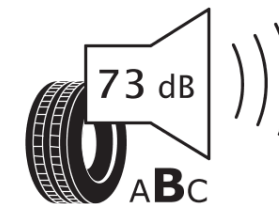

ENERG

MICHELIN

627356

265/40R21 105 Y XL

C1