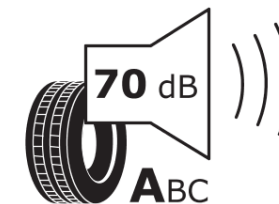

ENERG

MICHELIN

628028

255/40R21 102 W XL

C1