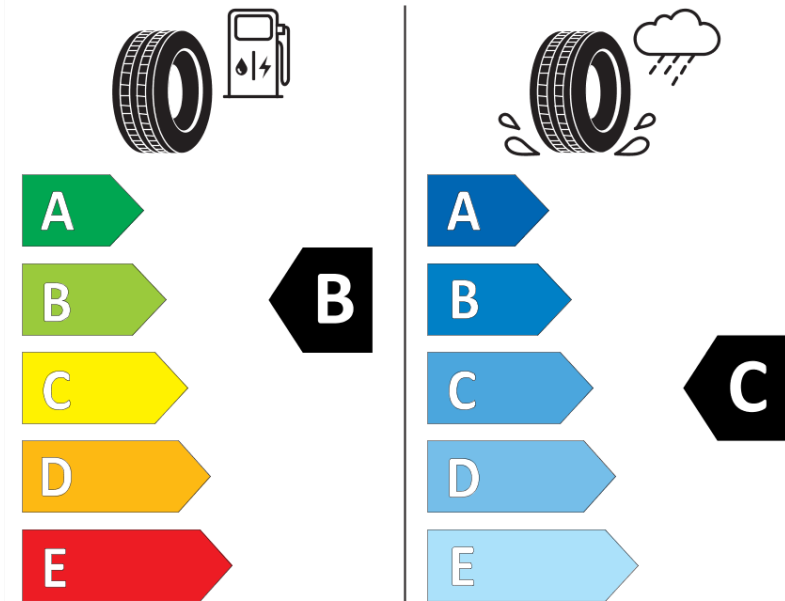

Produktdatenblatt

Verordnung (EU) 2020/740

Marke	MICHELIN
Profilausführung	PILOT ALPIN 5 MO
Artikelnummer	629582
Dimension	235/50R19
Tragfähigkeitsindex	103
Geschwindigkeitsindex	H
Kraftstoffeffizienzklasse	B
Nasshaftungsklasse	C
Klassifizierung externes Rollgeräusch	B
Externes Rollgeräusch	71 dB
Winterreifen (3PMSF)	Ja
Winterreifen für Eis	Nein
Produktionsbeginn	34/23
Produktionsende	
Version Lastindex	XL
Zusätzliche Informationen	235/50 R19 103H XL TL PILOT ALPIN 5 MO MI

ENERG

MICHELIN

629582

235/50R19 103 H XL

C1

2020/740