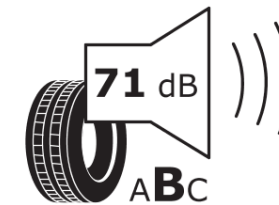

ENERG

MICHELIN

630079

235/50R18 97 H

C1