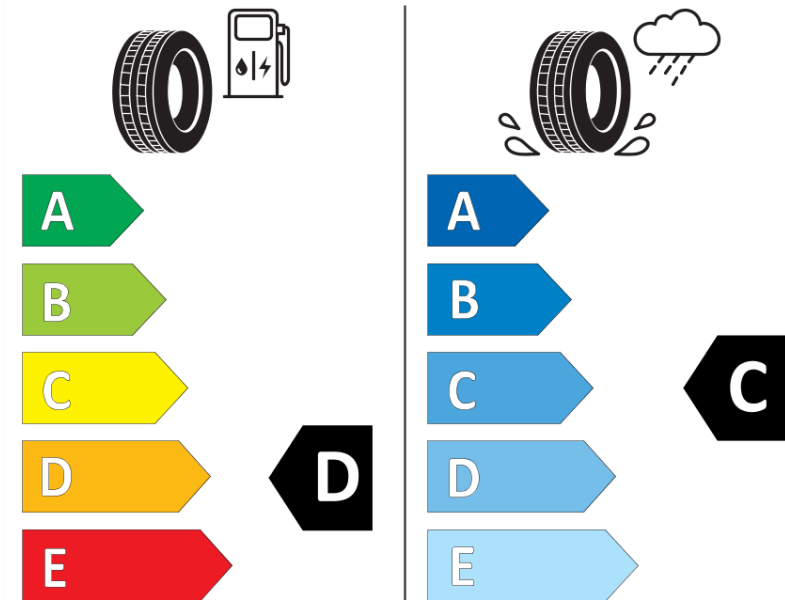

## Produktdatenblatt

Verordnung (EU) 2020/740

Marke	MICHELIN
Profilausführung	LATITUDE CROSS
Artikelnummer	630079
Dimension	235/50R18
Tragfähigkeitsindex	97
Geschwindigkeitsindex	H
Kraftstoffeffizienzklasse	D
Nasshaftungsklasse	C
Klassifizierung externes Rollgeräusch	B
Externes Rollgeräusch	71 dB
Winterreifen (3PMSF)	Nein
Winterreifen für Eis	Nein
Produktionsbeginn	07/10
Produktionsende	
Version Lastindex	SL
Zusätzliche Informationen	235/50 R18 97H TL LATITUDE CROSS MI

# ENERG

MICHELIN

630079

235/50R18 97 H

C1

2020/740