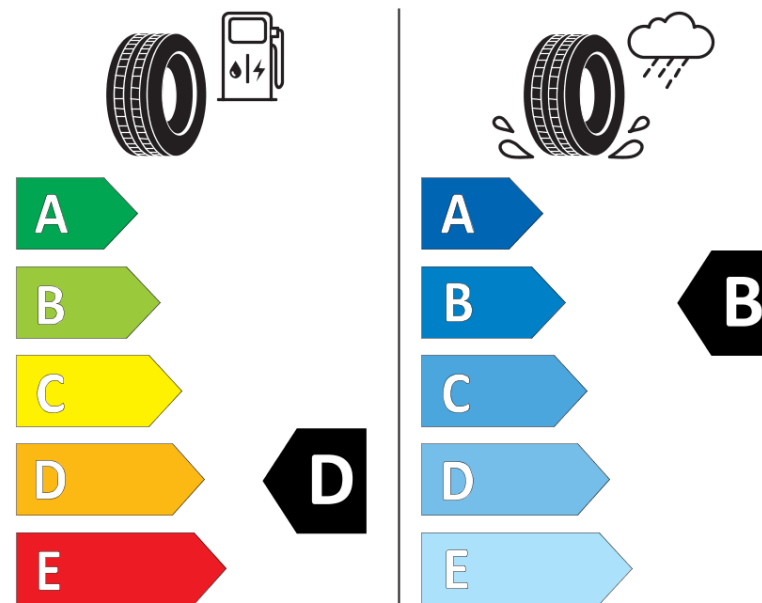

Produktdatenblatt

Verordnung (EU) 2020/740

Marke	BFGOODRICH
Profilausführung	CROSS CONTROL S VG
Artikelnummer	630986
Dimension	12R22.5
Tragfähigkeitsindex	152
Tragfähigkeitsindex für Zwillingsmontage	148

Geschwindigkeitsindex	K
Kraftstoffeffizienzklasse	D
Nasshaftungsklasse	B
Klassifizierung externes Rollgeräusch	A
Externes Rollgeräusch	68 dB
Winterreifen (3PMSF)	Nein
Produktionsbeginn	45/15

Produktionsende	
Zusätzliche Informationen	12R22.5 CROSS CONTROL S TL 152/148K VG GO
Zusätzlicher Tragfähigkeitsindex	

Tragfähigkeitsindex (doppelt, für zusätzliche Leistungsbeschreibung)

Geschwindigkeitsindex zum zusätzlichen Tragfähigkeitsindex

ENERG

BFGOODRICH

630986

12R22.5 152/148 K

C3

2020/740