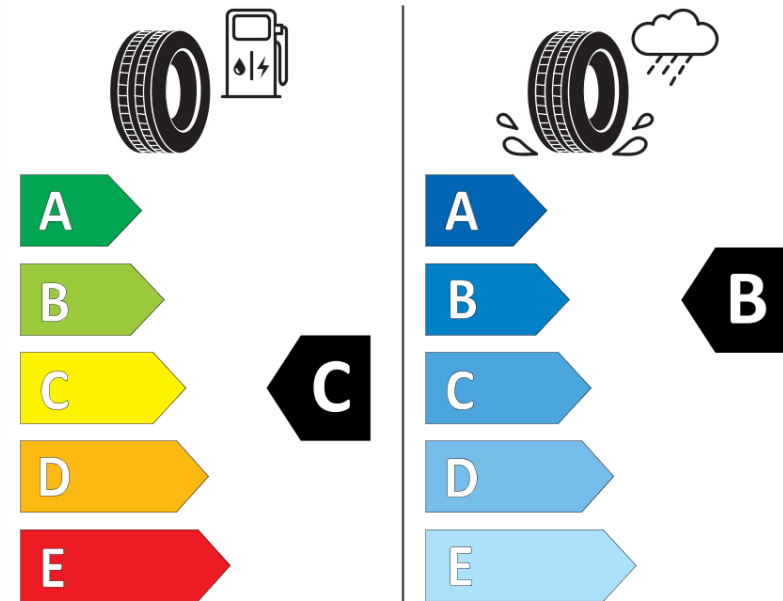

Produktdatenblatt

Verordnung (EU) 2020/740

Marke	MICHELIN
Profilausführung	PILOT SPORT 4 S NO
Artikelnummer	631950
Dimension	285/35ZR22
Tragfähigkeitsindex	106
Geschwindigkeitsindex	(Y)
Kraftstoffeffizienzklasse	C
Nasshaftungsklasse	B
Klassifizierung externes Rollgeräusch	B
Externes Rollgeräusch	73 dB
Winterreifen (3PMSF)	Nein
Winterreifen für Eis	Nein
Produktionsbeginn	06/16
Produktionsende	
Version Lastindex	XL
Zusätzliche Informationen	285/35 ZR22 (106Y) XL TL PILOT SPORT 4 S NO MI

ENERG

MICHELIN

631950

285/35ZR22 (106Y) XL

C1