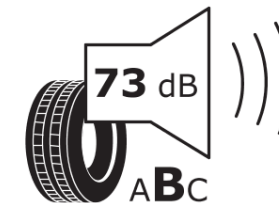

ENERG

MICHELIN

631950

285/35ZR22 (106Y) XL

C1