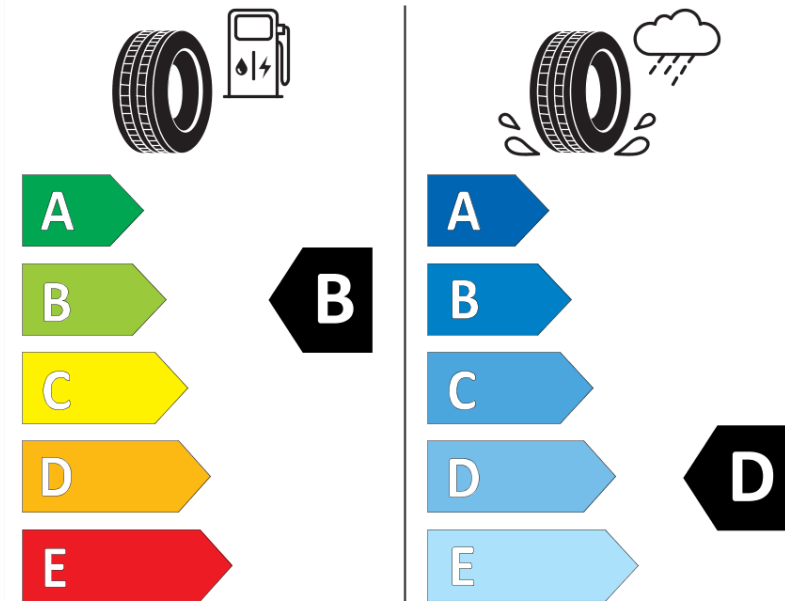

Produktdatenblatt

Verordnung (EU) 2020/740

Marke	MICHELIN
Profilausführung	PILOT SPORT 4 S A LM1
Artikelnummer	633784
Dimension	295/30ZR21
Tragfähigkeitsindex	102
Geschwindigkeitsindex	(Y)
Kraftstoffeffizienzklasse	B
Nasshaftungsklasse	D
Klassifizierung externes Rollgeräusch	B
Externes Rollgeräusch	75 dB
Winterreifen (3PMSF)	Nein
Winterreifen für Eis	Nein
Produktionsbeginn	37/23
Produktionsende	
Version Lastindex	XL
Zusätzliche Informationen	295/30ZR21 (102Y) XL TL PILOT SPORT 4 S A LM1 MI

ENERG

MICHELIN

633784

295/30ZR21 (102Y) XL

C1

2020/740