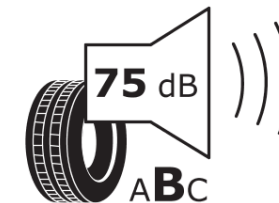

Produktdatenblatt

Verordnung (EU) 2020/740

Marke	MICHELIN
Profilausführung	PILOT SPORT 4 S A LM1
Artikelnummer	633784
Dimension	295/30ZR21
Tragfähigkeitsindex	102
Geschwindigkeitsindex	(Y)
Kraftstoffeffizienzklasse	B
Nasshaftungsklasse	D
Klassifizierung externes Rollgeräusch	B
Externes Rollgeräusch	75 dB
Winterreifen (3PMSF)	Nein
Winterreifen für Eis	Nein
Produktionsbeginn	37/23
Produktionsende	
Version Lastindex	XL
Zusätzliche Informationen	295/30ZR21 (102Y) XL TL PILOT SPORT 4 S A LM1 MI

ENERG

MICHELIN

633784

295/30ZR21 (102Y) XL

C1

2020/740