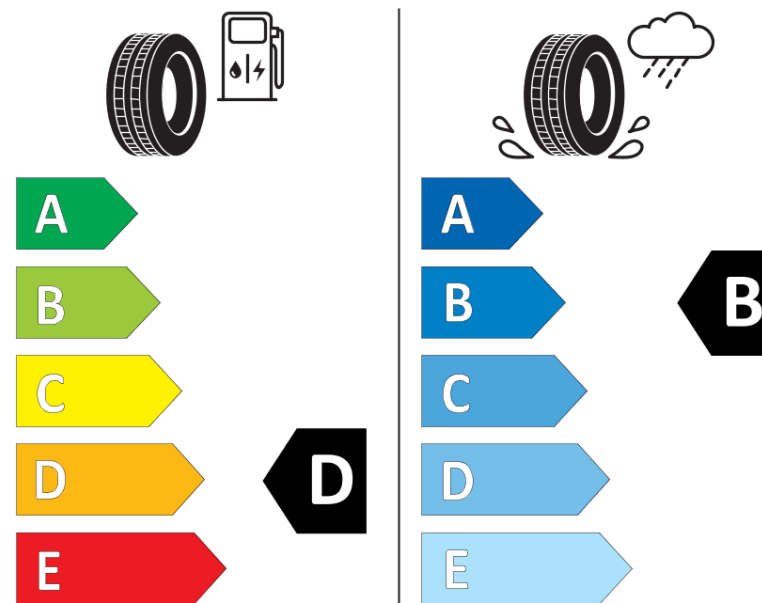

Produktdatenblatt

Verordnung (EU) 2020/740

Marke	KLEBER
Profilausführung	TRANSPRO
Artikelnummer	634165
Dimension	205/75R16C
Tragfähigkeitsindex	110
Tragfähigkeitsindex für Zwillingsmontage	108
Geschwindigkeitsindex	R
Kraftstoffeffizienzklasse	D
Nasshaftungsklasse	B
Klassifizierung externes Rollgeräusch	B
Externes Rollgeräusch	72 dB
Winterreifen (3PMSF)	Nein
Produktionsbeginn	08/06
Produktionsende	
Zusätzliche Informationen	205/75 R 16C 110/108R TL TRANSPRO KL
Zusätzlicher Tragfähigkeitsindex	

Tragfähigkeitsindex (doppelt, für zusätzliche Leistungsbeschreibung)

Geschwindigkeitsindex zum zusätzlichen Tragfähigkeitsindex

ENERG

KLEBER

634165

205/75R16C 110/108 R

C2

2020/740