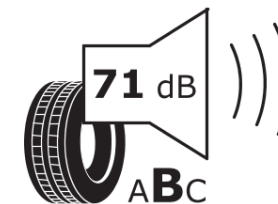

ENERG

MICHELIN

634682

225/50R19 100 V XL

C1