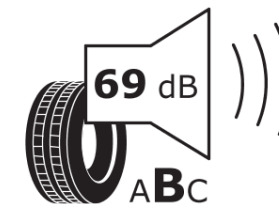

ENERG

MICHELIN

634683

215/55R18 95 T

C1