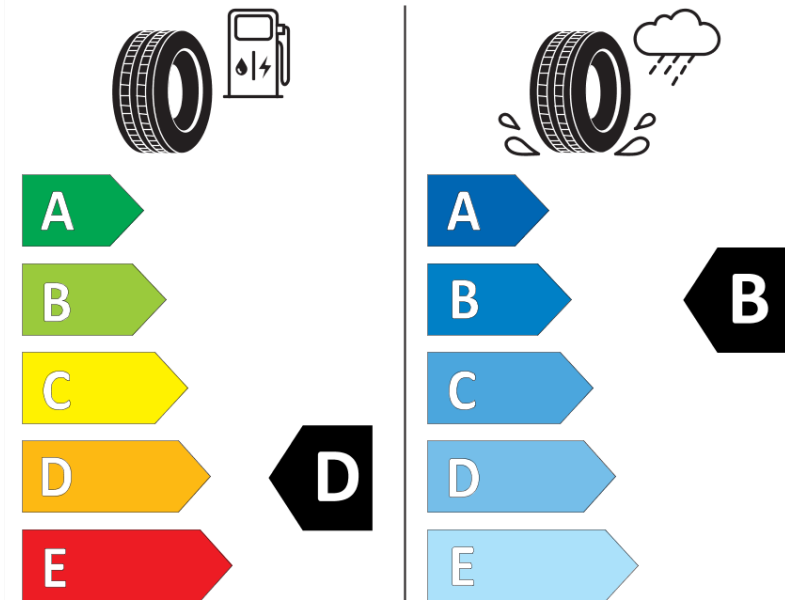

## Produktdatenblatt

Verordnung (EU) 2020/740

Marke	MICHELIN
Profilausführung	PILOT SPORT 4 S MO1
Artikelnummer	638541
Dimension	285/30ZR19
Tragfähigkeitsindex	98
Geschwindigkeitsindex	(Y)
Kraftstoffeffizienzklasse	D
Nasshaftungsklasse	B
Klassifizierung externes Rollgeräusch	B
Externes Rollgeräusch	73 dB
Winterreifen (3PMSF)	Nein
Winterreifen für Eis	Nein
Produktionsbeginn	04/23
Produktionsende	
Version Lastindex	XL
Zusätzliche Informationen	285/30 ZR19 (98Y) XL TL PILOT SPORT 4 S MO1 MI

# ENERG

MICHELIN

638541

285/30ZR19 (98Y) XL

C1

2020/740