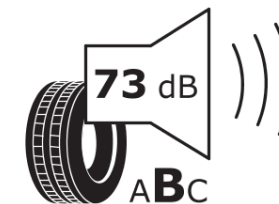

## Produktdatenblatt

Verordnung (EU) 2020/740

Marke	MICHELIN
Profilausführung	PILOT SPORT 4 S MO1
Artikelnummer	638541
Dimension	285/30ZR19
Tragfähigkeitsindex	98
Geschwindigkeitsindex	(Y)
Kraftstoffeffizienzklasse	D
Nasshaftungsklasse	B
Klassifizierung externes Rollgeräusch	B
Externes Rollgeräusch	73 dB
Winterreifen (3PMSF)	Nein
Winterreifen für Eis	Nein
Produktionsbeginn	04/23
Produktionsende	
Version Lastindex	XL
Zusätzliche Informationen	285/30 ZR19 (98Y) XL TL PILOT SPORT 4 S MO1 MI

# ENERG

MICHELIN

638541

285/30ZR19 (98Y) XL

C1

2020/740