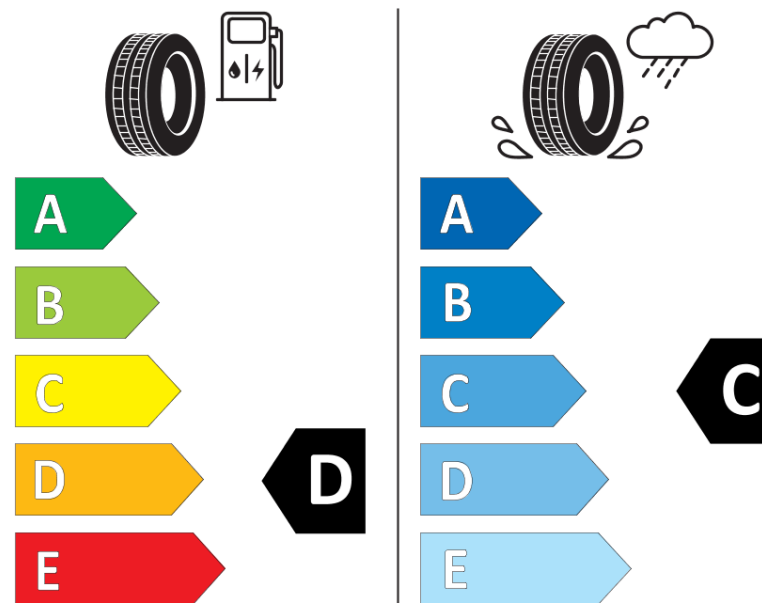

Produktdatenblatt

Verordnung (EU) 2020/740

Marke	BFGOODRICH
Profilausführung	ROUTE CONTROL D VG
Artikelnummer	640269
Dimension	295/60R22.5
Tragfähigkeitsindex	150
Tragfähigkeitsindex für Zwillingmontage	147

Geschwindigkeitsindex	K
Kraftstoffeffizienzklasse	D
Nasshaftungsklasse	C
Klassifizierung externes Rollgeräusch	B
Externes Rollgeräusch	74 dB
Winterreifen (3PMSF)	Ja
Produktionsbeginn	21/17
Produktionsende	
Zusätzliche Informationen	295/60R22.5 ROUTE CONTROL D TL 150/147K VG GO
Zusätzlicher Tragfähigkeitsindex	

Tragfähigkeitsindex (doppelt, für zusätzliche Leistungsbeschreibung)

Geschwindigkeitsindex zum zusätzlichen Tragfähigkeitsindex

ENERG

BFGOODRICH

640269

295/60R22.5 150/147 K

C3

2020/740