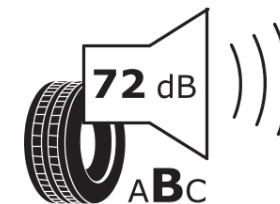

ENERG

MICHELIN

642725

225/45R18 95 Y XL

C1