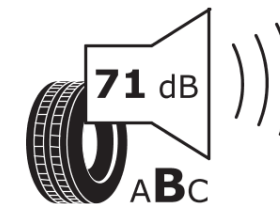

Produktdatenblatt

Verordnung (EU) 2020/740

Marke	MICHELIN
Profilausführung	CROSSCLIMATE SUV
Artikelnummer	642813
Dimension	235/55R17
Tragfähigkeitsindex	99
Geschwindigkeitsindex	V
Kraftstoffeffizienzklasse	C
Nasshaftungsklasse	B
Klassifizierung externes Rollgeräusch	B
Externes Rollgeräusch	71 dB
Winterreifen (3PMSF)	Ja
Winterreifen für Eis	Nein
Produktionsbeginn	50/18
Produktionsende	
Version Lastindex	SL
Zusätzliche Informationen	235/55 R17 99V TL CROSSCLIMATE SUV MI

ENERG

MICHELIN

642813

235/55R17 99 V

C1

2020/740