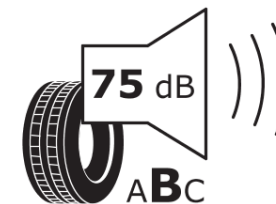

Produktdatenblatt

Verordnung (EU) 2020/740

Marke	MICHELIN
Profilausführung	PILOT SPORT 4 SUV * FRV
Artikelnummer	643257
Dimension	315/35R21
Tragfähigkeitsindex	111
Geschwindigkeitsindex	Y
Kraftstoffeffizienzklasse	B
Nasshaftungsklasse	B
Klassifizierung externes Rollgeräusch	B
Externes Rollgeräusch	75 dB
Winterreifen (3PMSF)	Nein
Winterreifen für Eis	Nein
Produktionsbeginn	28/19
Produktionsende	
Version Lastindex	XL
Zusätzliche Informationen	315/35 R21 111Y XL TL PILOT SPORT 4 SUV ZP * FRV MI

ENERG

MICHELIN

643257

315/35R21 111 Y XL

C1

2020/740