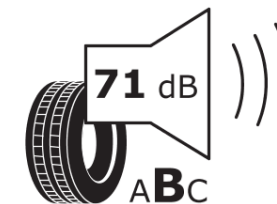

ENERG

MICHELIN

643781

255/35ZR19 (96Y) XL

C1