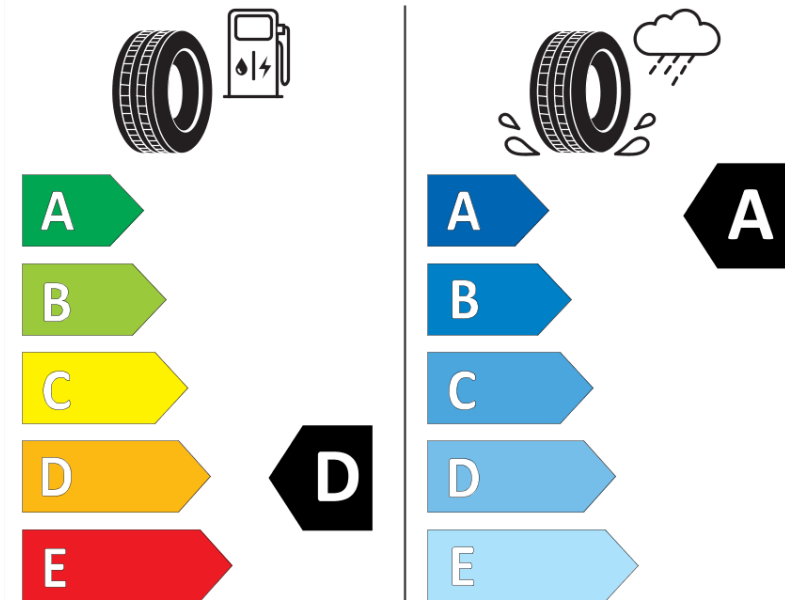

Produktdatenblatt

Verordnung (EU) 2020/740

Marke	MICHELIN
Profilausführung	PILOT SUPER SPORT
Artikelnummer	643781
Dimension	255/35ZR19
Tragfähigkeitsindex	96
Geschwindigkeitsindex	(Y)
Kraftstoffeffizienzklasse	D
Nasshaftungsklasse	A
Klassifizierung externes Rollgeräusch	B
Externes Rollgeräusch	71 dB
Winterreifen (3PMSF)	Nein
Winterreifen für Eis	Nein
Produktionsbeginn	37/09
Produktionsende	
Version Lastindex	XL
Zusätzliche Informationen	255/35 ZR19 (96Y) EXTRA LOAD TL PILOT SUPER SPORT MI

ENERG

MICHELIN

643781

255/35ZR19 (96Y) XL

C1