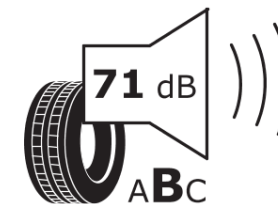

Produktdatenblatt

Verordnung (EU) 2020/740

Marke	MICHELIN
Profilausführung	ALPIN 5 AO
Artikelnummer	644825
Dimension	225/55R17
Tragfähigkeitsindex	97
Geschwindigkeitsindex	H
Kraftstoffeffizienzklasse	D
Nasshaftungsklasse	B
Klassifizierung externes Rollgeräusch	B
Externes Rollgeräusch	71 dB
Winterreifen (3PMSF)	Ja
Winterreifen für Eis	Nein
Produktionsbeginn	50/13
Produktionsende	
Version Lastindex	SL
Zusätzliche Informationen	225/55 R17 97H TL ALPIN 5 AO MI

ENERG

MICHELIN

644825

225/55R17 97 H

C1

2020/740