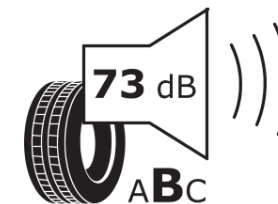

ENERG

MICHELIN

647387

255/65R19 114 V XL

C1