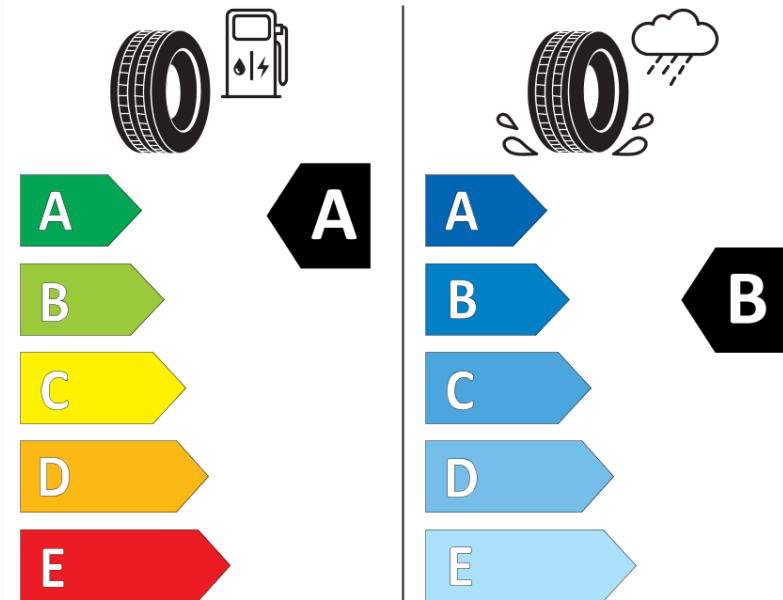

Produktdatenblatt

Verordnung (EU) 2020/740

Marke	MICHELIN
Profilausführung	CROSSCLIMATE 3
Artikelnummer	647387
Dimension	255/65R19
Tragfähigkeitsindex	114
Geschwindigkeitsindex	V
Kraftstoffeffizienzklasse	A
Nasshaftungsklasse	B
Klassifizierung externes Rollgeräusch	B
Externes Rollgeräusch	73 dB
Winterreifen (3PMSF)	Ja
Winterreifen für Eis	Nein
Produktionsbeginn	47/23
Produktionsende	
Version Lastindex	XL
Zusätzliche Informationen	255/65 R19 114V XL TL CROSSCLIMATE 3 MI

ENERG

MICHELIN

647387

255/65R19 114 V XL

C1