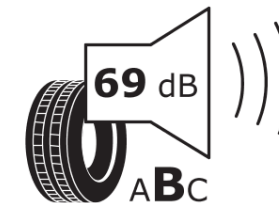

ENERG

MICHELIN

648327

225/60R16 98 V

C1