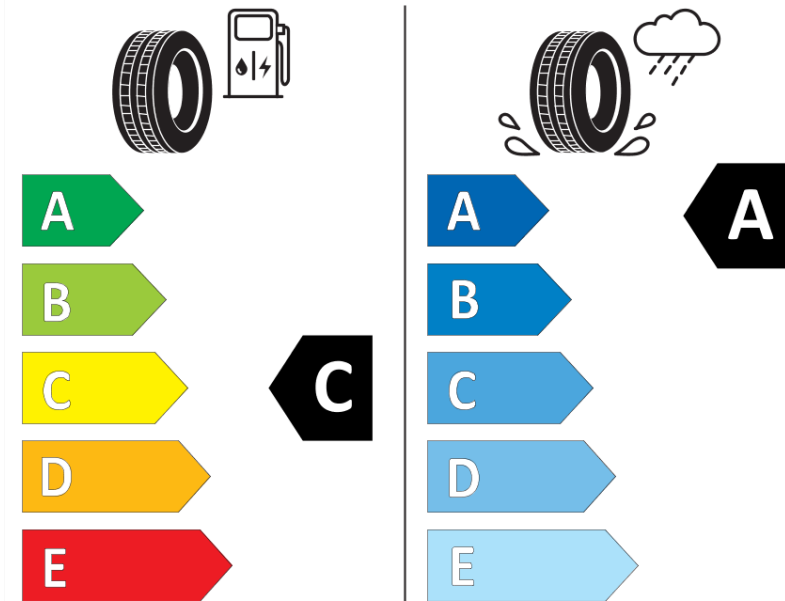

Produktdatenblatt

Verordnung (EU) 2020/740

Marke	MICHELIN
Profilausführung	PRIMACY 4+
Artikelnummer	648327
Dimension	225/60R16
Tragfähigkeitsindex	98
Geschwindigkeitsindex	V
Kraftstoffeffizienzklasse	C
Nasshaftungsklasse	A
Klassifizierung externes Rollgeräusch	B
Externes Rollgeräusch	69 dB
Winterreifen (3PMSF)	Nein
Winterreifen für Eis	Nein
Produktionsbeginn	35/22
Produktionsende	
Version Lastindex	SL
Zusätzliche Informationen	225/60 R16 98V TL PRIMACY 4+ MI

ENERG

MICHELIN

648327

225/60R16 98 V

C1